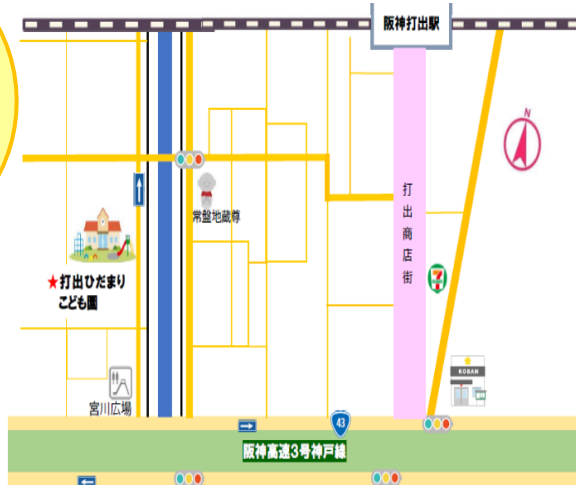

**定員** : 10組(先着順)

※お電話にてご予約ください。

**受付** : 6月29日(月)からの

13:00~16:00(土・日・祝以外)

にお電話ください。

※キャンセルの連絡は、当日9時まで

をお願いします。

## 【アクセス】

☎ 659-0063

芦屋市宮川町4-6

Tel : (0797) 62-8804

<https://www.uchide-hoikusho.jp/>

※駐車場ありません。お車でお越しの際は近隣のコインパーキングをご利用ください。駐輪場はご利用できます。

HP

Instagram