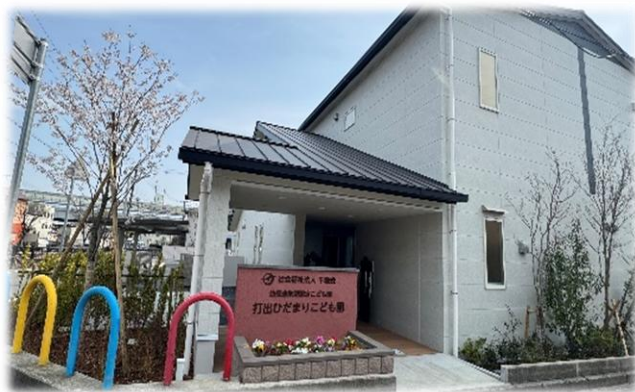

## 【アクセス】

☎ 659-0063

芦屋市宮川町4-6

Tel : (0797) 62-8804

<https://www.uchide-hoikusho.jp/>

※駐車場ありません。お車でお越しの際は近隣のコインパーキングをご利用ください。駐輪場はご利用できます。

HP

Instagram