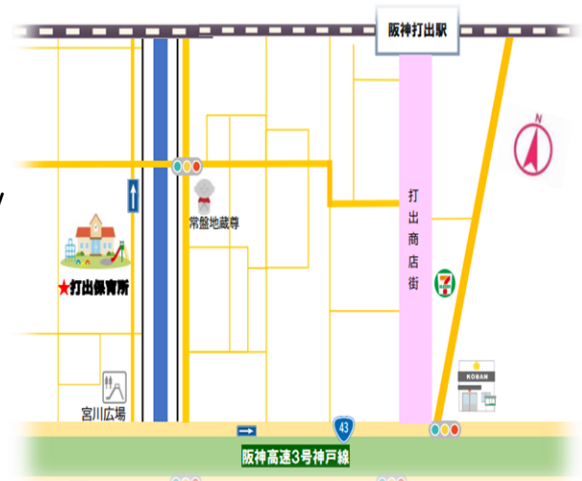

音と遊ぼう

親子リトミック♪

音楽にあわせて親子で楽しく身体を動かして遊びましょう

定員：10組
お電話にて
ご予約ください
ご予約締切：9日（水）

日時：令和6年10月11日（金）
10:00～11:00

場所：打出保育所

対象年齢：歩けるようになったお子様～3歳

※お家の方も一緒に身体を動かして頂きますので動きやすい服装でお越しください

【アクセス】

☎659-0063

芦屋市宮川町4-10

TEL：(0797) 22-4725

https://www.uchide-hoikusho.jp/

※敷地内に駐車場はありません

ご質問等がございましたらお気軽にご連絡ください。

（受付は土日以外の

平日8:00～18:00となります）