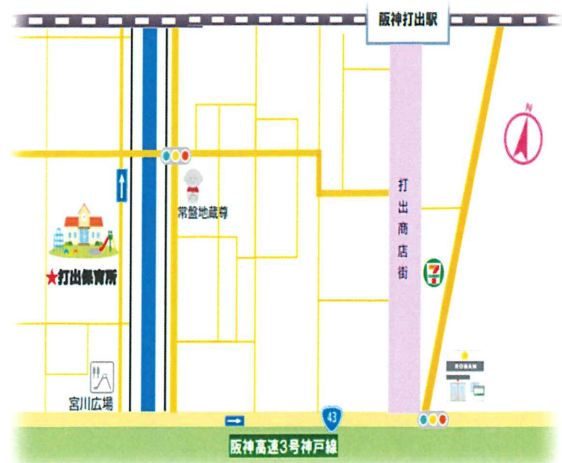

ご質問等がございましたらお気軽にご連絡ください。

(受付は土日以外の

平日8:00~18:00となります)